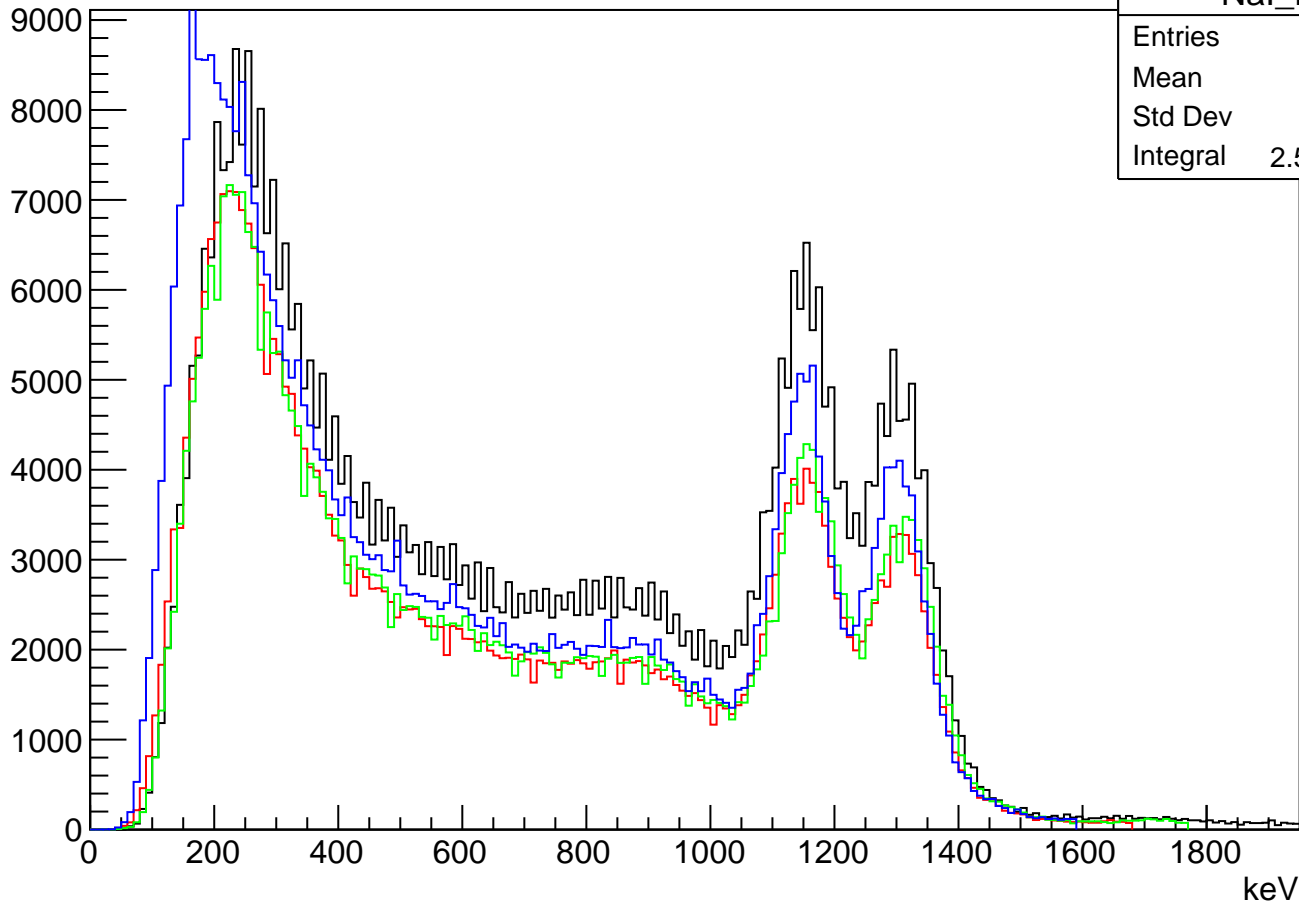

# NaI\_T

NaI_L	
Entries	255238
Mean	627.3
Std Dev	413.8
Integral	2.513e+05