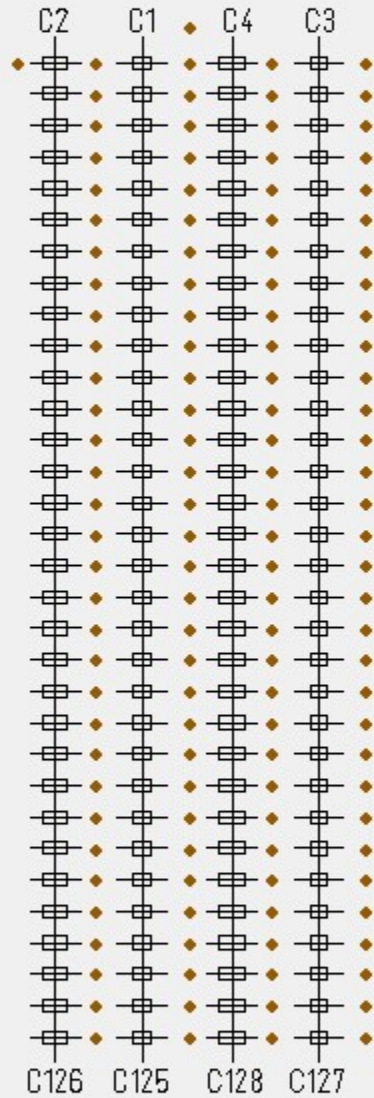

J3 -- TEST -- J4

AIDA FLEX
RIGID 200120

J1

C130

LK2

J2

1

78

J7 -- GND -- J6

J5
BIAS

LK1

R1
C129

20

39